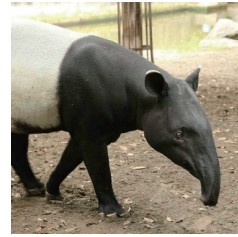

New コース!

『平日限定ハナビコース』

平日にのみ選択できる限定のコースです

Bコースの動物にプラスして
ハナビコウ、マレーバク、オゾウが
加わります!

ハナビコウ

マレーバク

オゾウ

スタッフが『Aコース』でガイドする動物たち

アカヒツゲ

シモノ
レッサーパンダ

フキヒイエ

チーター

アフリカタテガミ
マアライ

アフリカライオン

スタッフが『Bコース』でガイドする動物たち

ミーアキャット