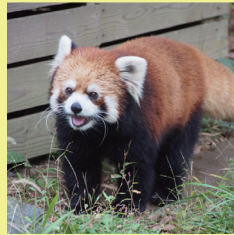

New コース!

『平日限定ハナビコース』

平日にのみ選択できる限定のコースです

Bコースの動物にプラスして
ハナビコウ、マレーバク、オゾウが
加わります!

ハナビコウ

マレーバク

オゾウ

スタッフが『Aコース』でガイドする動物たち

アカヒツゲ

シモノ
レッサーパンダ

フキヒイエ

チーター

アフリカタテガミ
マアライ

アフリカライオン

スタッフが『Bコース』でガイドする動物たち

ミーアキャット