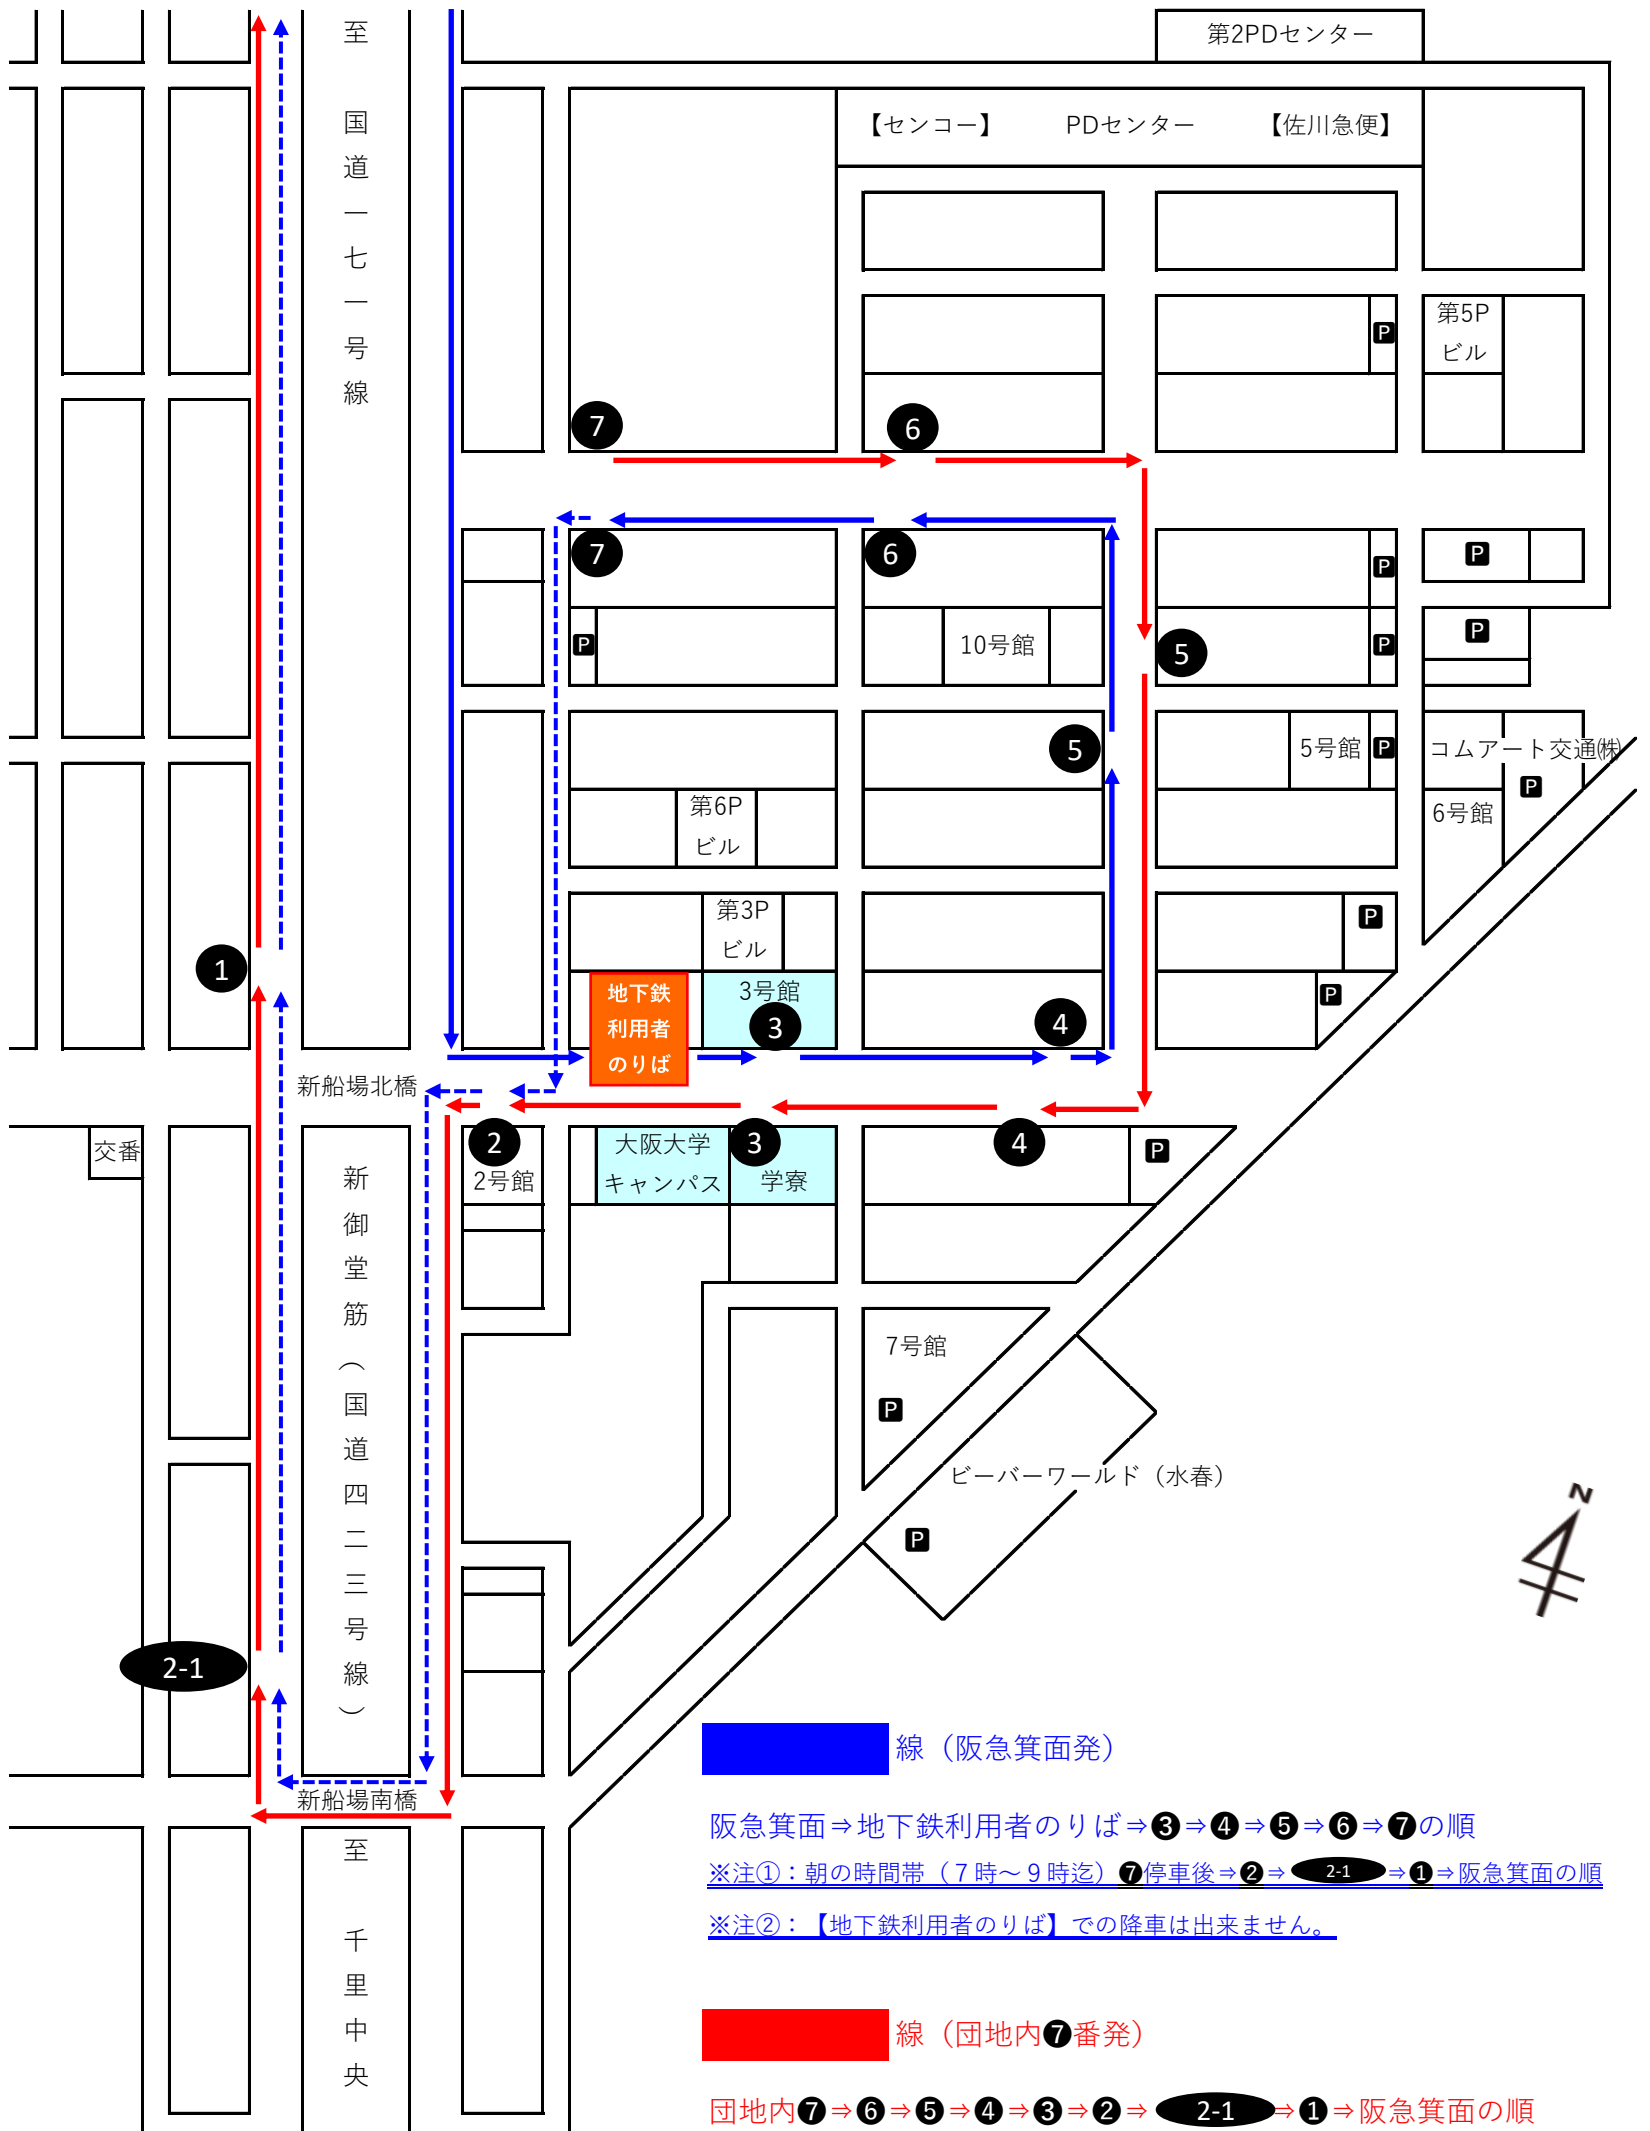

# 【箕面線】

## 団地バス停留所・運行ルート 案内図

(令和6年4月1日以降)

# 【箕面方面】バス標準運行時刻表

(令和6年4月1日以降)

※ 阪急箕面駅 — 団地内 (旧COM 1号館前)

平				日				
【 阪 急 箕 面 駅 】 発				時間	【 7 番 : 旧 C O M 1 号 館 前 】 発			
5 0				7	9 時 まで 阪 急 箕 面 駅 折 り 返 し			
0 5	1 5	3 0	4 5	8				
0 0	1 0	2 5		9				
				1 0	1 5			
				1 1	1 5			
				1 2	1 5			
				1 3	1 5			
				1 4	1 5			
				1 5	1 5			
				1 6	1 5		4 5	
0 0	2 0	3 5	5 0	1 7	0 5	2 0	3 5	5 0
0 5	2 0	3 5	5 0	1 8	0 5	2 0	3 5	5 0
0 5	2 0	3 5		1 9	0 5	2 0	4 0	

土				曜				日			
【 阪 急 箕 面 駅 】 発				時間	【 7 番 : 旧 C O M 1 号 館 前 】 発						
5 0				7	9 時 まで 阪 急 箕 面 駅 折 り 返 し						
0 5	1 5	3 0	4 5	8							
0 0	1 0	2 5		9							
				1 0	1 5						
				1 1	1 5						
				1 2	1 5						
				1 3	1 5						
				1 4	1 5						
				1 5	1 5						
				1 6	1 5		4 5				
0 0	2 0	3 5	5 0	1 7	0 5	2 0	3 5	5 0			
0 5				1 8							