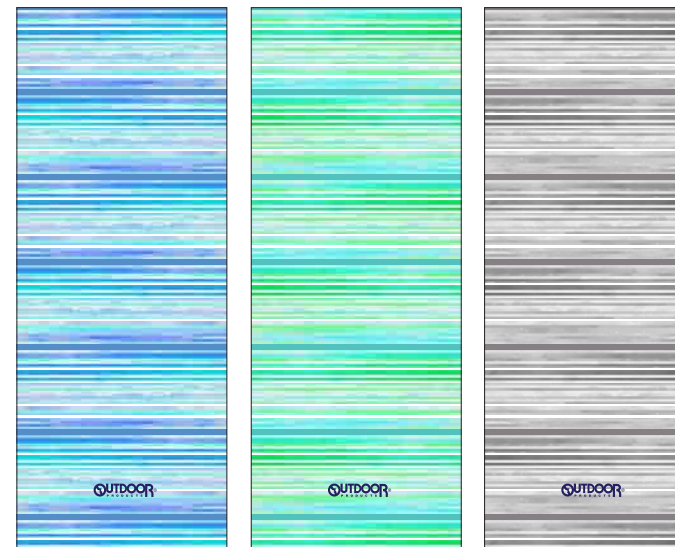

2024SS

SUPER COOL TOWEL

スーパークール タオル 約31×80cm

ODT-2427

カラー：ブルー・グリーン・グレー

サイズ：約31×80cm

組成：ポリエステル 100%

ODT-2429

カラー：ライトブルー・パープル
ピンク

サイズ：約31×80cm

組成：ポリエステル 100%