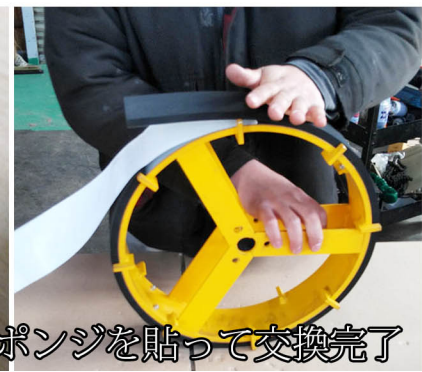

# 新商品：鎮圧輪 B (ゴム)

型式：HA049-1B

1個 28,600円 (税別)

純正品との比較  
中央のみ純正品を使用、  
中央以外はキュウホー鎮圧輪を使用

※1台に取り付ける場合は、数量4個になります。  
4個 114,400円 (税別)

早期予約 受付中

限定80台分

※仕様、デザインは予告なく変更する場合がありますので、ご了承ください。

2022/12/26発行

株式会社 キュウホー  
**Q-HOE** Tel: 問合せ先  
0156-25-5806

YouTube で動画 公開中！！  
Webで「キュウホー 鎮圧輪」検索  
または右のQRコード読み取りで

**鉄輪に0.27mmの鉄板を  
鉄板の上から厚み1cmの  
ボルトナット 4カ所で止め  
スポンジを貼る交換式**

**スポンジ交換用部品**  
型式：HCR-AH-1 1個 2,970円（税別）  
※プランター1台分の場合 数量4になります。

鉄板を本体に巻きつけ外側からボルトを通し、内側でナット止め  
鉄板の外周にテープ付きスポンジを貼って交換完了

**天候不順に備えあれば憂いなしの商品**

鎮圧の幅7cm、重量約7kgの鉄輪で播種後をしっかりと密閉することで

- M字の溝を成形し、霜や強風への対策
- 真上から押さえるので、種が前後左右に散りにくい
- 干ばつ時の発芽むらへの対策
- 播種直後の雨でもクラストができてにくい
- 鉄輪に交換可能なスポンジ巻き対応で、さらに土が付きにくい
- 取付は左右2ヶ所のボルト止めで、簡単取り外し