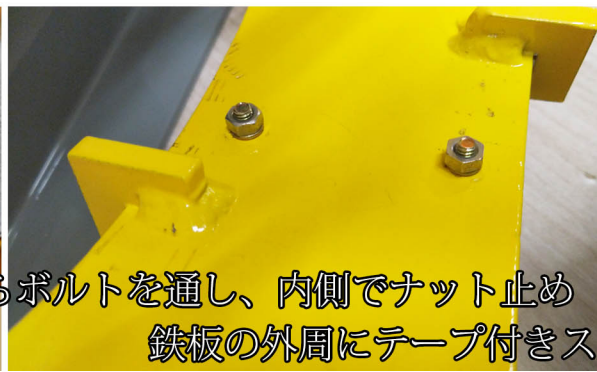

2022/12/26発行

株式会社 キュウホー  
**Q-HOE** Tel: 問合せ先  
0156-25-5806

YouTube で動画 公開中！！  
Webで「キュウホー 鎮圧輪」検索  
または右のQRコード読み取りで

**鉄輪に0.27mmの鉄板を  
鉄板の上から厚み1cmの  
ボルトナット 4カ所で止め  
スポンジを貼る交換式**

**スポンジ交換用部品**  
型式：HCR-AH-1 1個 2,970円（税別）  
※プランター1台分の場合 数量4になります。

鉄板を本体に巻きつけ外側からボルトを通し、内側でナット止め  
鉄板の外周にテープ付きスポンジを貼って交換完了

**天候不順に備えあれば憂いなしの商品**

鎮圧の幅7cm、重量約7kgの鉄輪で播種後をしっかりと密閉することで

- M字の溝を成形し、霜や強風への対策
- 真上から押さえるので、種が前後左右に散りにくい
- 干ばつ時の発芽むらへの対策
- 播種直後の雨でもクラストができてにくい
- 鉄輪に交換可能なスポンジ巻き対応で、さらに土が付きにくい
- 取付は左右2ヶ所のボルト止めで、簡単取り外し