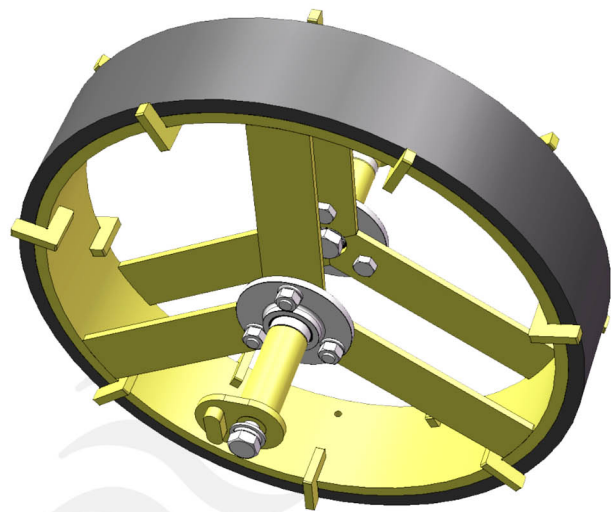

# 新商品：鎮圧輪 B (ゴム)

型式：HA049-1B

1個 28,600円 (税別)

純正品との比較  
中央のみ純正品を使用、  
中央以外はキュウホー鎮圧輪を使用

※1台に取り付ける場合は、数量4個になります。  
4個 114,400円 (税別)

早期予約 受付中

限定80台分

※仕様、デザインは予告なく変更する場合がありますので、ご了承ください。

2022/12/26発行

株式会社 キュウホー  
**Q-HOE** Tel: 問合せ先  
0156-25-5806

YouTube で動画 公開中！！  
Webで「キュウホー 鎮圧輪」検索  
または右のQRコード読み取りで

**鉄輪に0.27mmの鉄板を  
鉄板の上から厚み1cmの  
ボルトナット 4カ所で止め  
スポンジを貼る交換式**

**スポンジ交換用部品**  
型式：HCR-AH-1 1個 2,970円（税別）  
※プランター1台分の場合 数量4になります。

鉄板を本体に巻きつけ外側からボルトを通し、内側でナット止め  
鉄板の外周にテープ付きスポンジを貼って交換完了

**天候不順に備えあれば憂いなしの商品**

鎮圧の幅7cm、重量約7kgの鉄輪で播種後をしっかりと密閉することで

- M字の溝を成形し、霜や強風への対策
- 真上から押さえるので、種が前後左右に散りにくい
- 干ばつ時の発芽むらへの対策
- 播種直後の雨でもクラストができてにくい
- 鉄輪に交換可能なスポンジ巻き対応で、さらに土が付きにくい
- 取付は左右2ヶ所のボルト止めで、簡単取り外し