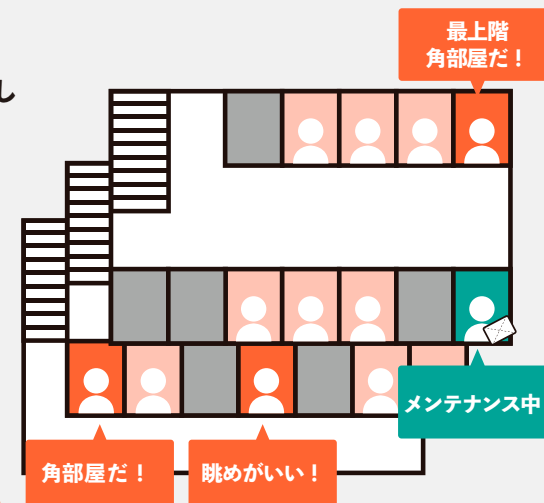

ホテル部屋割り最適化

RoMagic

RoMagic は、複雑なホテルの部屋割りやアサイン業務を自動化できる、ホテル業界向けのアプリケーションです。

RoMagic では、このような課題を解決します！

ゲストの要望を満たす部屋割りをスピーディーに行いたい

ホテル管理システム (PMS) では、ゲストの要望を満たす部屋割りが困難な場合がある

誰が担当しても、部屋割り業務の品質は高いまま維持したい

RoMagicとは？

RoMagicは、複雑なホテルの部屋割りやアサイン業務を自動化できる、ホテル業界向けのアプリケーションです。

既存のホテル管理システム（PMS：Property Management System）と併用でき、操作も容易なため、部屋割り業務の品質が高いレベルで平準化され、顧客満足度の向上が期待できます。

予約条件、最大限の顧客希望・ホテル側配慮を満たし
事前の準備が必要な部屋を考慮したアサイン

目標を最大限に満足させる
高度な部屋割りを自動作成

Point 1

数理最適化を用いて部屋割り

数理最適化の手法により、顧客の要望を満たす最適な部屋割り結果を得ることができます。

Point 2

導入時にカスタム開発は不要

お使いのPMSから得られる情報をRoMagicへ取り込むだけで、簡単に導入できます。

Point 3

シンプルなUI