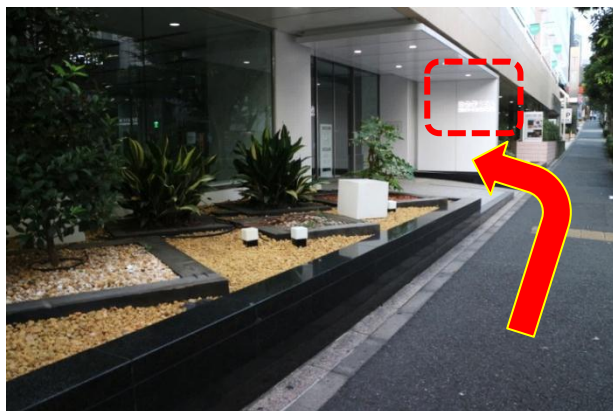

⑪左手が 京急第1ビルの入口があります。