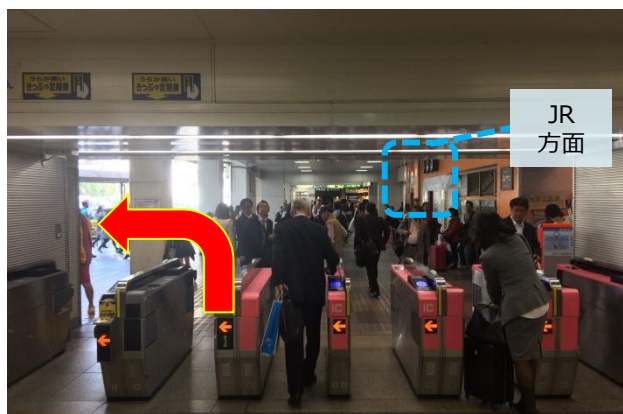

# JR・京浜急行「品川」駅からのご案内（徒歩約3分）

〒108-0074 東京都港区高輪4-10-18 京急第1ビル11F

**【JRご利用の場合】※京浜急行線ご利用の場合は、⑤からご覧ください。**

①JR品川駅の中央改札口を出ます。

②中央改札口を出たら左に進みます。

③高輪口の階段（エスカレーター）を降ります。

④階段（エスカレーター）を降りたら、左前方へ進みます。⇒⑥へ

## 【B.京浜急行から】

⑤改札口を出て左折し、横断歩道に向かって進みます⇒⑥⑦

⑥京浜急行改札口を正面に見て右側の横断歩道に向かって進みます。

JR・京浜急行「品川」駅からのご案内（徒歩約3分） 東京都港区高輪4-10-18 京急第1ビル11F

⑦横断歩道を渡ります。

⑧横断歩道を渡り、ウイング高輪を右方向へ進みます。

⑨道なりに左折します。

⑩ウイング高輪に沿って直進します。