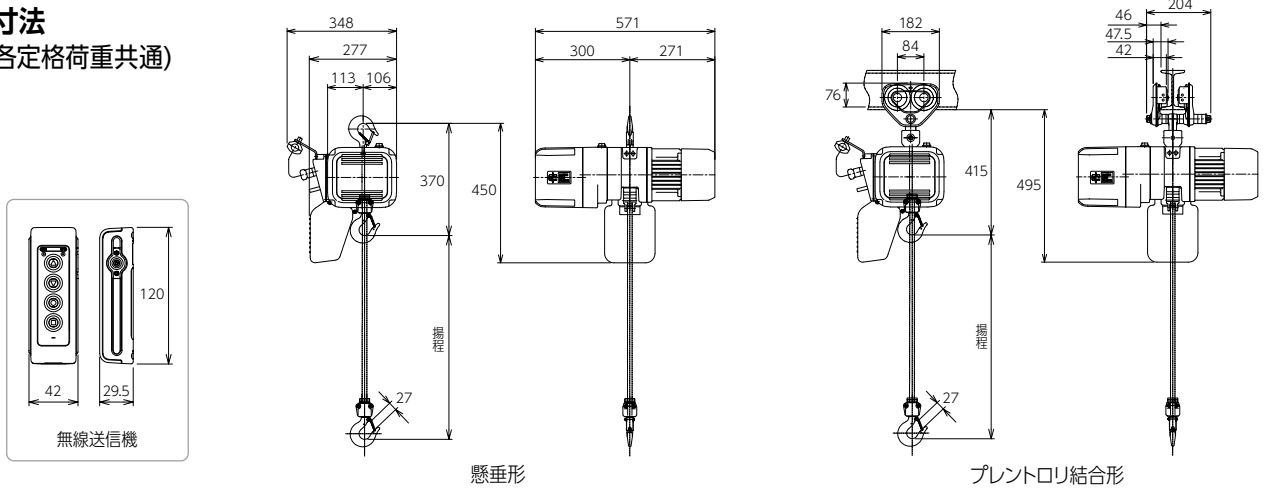

■本体仕様

電源電圧	*1	3相200V(50/60Hz)・220V(60Hz)
		単相100V(50/60Hz)
		単相200V(50/60Hz)・220V(60Hz)
モータの絶縁		E種
保護構造		IP55
操作方式		無線オシボタン
給電方式		キャブタイヤケーブル給電
塗装色		KITO Yellow (マンセル7.2YR6.5/14.5相当)
周囲温度		0℃～+40℃
湿度		80%RH以下
結合方式		懸垂形/プレントロリ結合形*2

*1:購入時に電源電圧をお選びください。

*2:適用ビーム幅:50mm・75mm・100mm (50mm幅の場合は直線ビームのみご使用ください)。

■無線オシボタン (無線送信機)

ボタン数	5点 (電源・上・下・モード切替・停止)
重量	130g
電源	単4電池 x 2本*1
電池寿命	約150時間 (連続使用)
保護構造	IP55
周囲温度	0℃～+40℃
湿度	80%RH以下
ペアリング	1:1 (製品本体:無線送信機) 1台の無線送信機で複数台の本体操作不可
予備機	オプション*2
適用規格	ARIB STD-T66 FCC Part15
通信方式	周波数ホッピング双方向通信
変調方式	GFSK
使用周波数帯	2403MHz～2479MHz
無線通信速度	250kbps
送信出力	1.6mW以下
到達距離	100m (無障害状態)

*1:工場出荷時にテスト用電池がセットされています。

*2:予備機使用時には本体とのペアリング作業が必要となります。

■諸元

定格荷重 (kg)	電源電圧	形式	標準揚程 (m)	モータ容量 (kW)	電流値 (A)	反復定格 (%ED)	最大巻上速度 (m/s [m/min])		ロードチェーン 線径 X 掛数 (mm)	等級	質量 (kg)	
							フロートモード	1速オシボタンモード			懸垂形	プレントロリ結合形
30	3相 200V	IH1G30	4	0.56	2.1	60	0.5 [30]		φ4.3 x 1	M6	31	36
	単相 100V	IH1P30			6.6							
	単相 200V				3.6							
60	3相 200V	IH1G60	4	0.56	2.1	60	0.25 [15]	φ4.3 x 1	M6	31	36	
	単相 100V	IH1P60			6.6							
	単相 200V				3.6							

■寸法

(各定格荷重共通)

©KITO、キトー、チェーンバランスは、株式会社キトーの登録商標です。

©カタログ記載の各々の製品は、それぞれの使用目的に応じ、関連法規や規格に基づき機能や性能が設計されており、お客様の設備機械の一部として組み込む等、予期せざる目的に使用された場合、製品の性能・機能の保証はもとより、予期せざる使用に起因した事故につきましても責任は負いかねます。また、改造は絶対に行わないでください。◎特殊な用途でご利用の場合には、予め当社にご確認ください。◎本カタログ掲載の製品は、日本製となります。◎製品の輸出をお考えの場合は、向け先に応じて諸規格、規制があるため、事前に当社にご相談ください。◎本カタログに掲載されているものすべて(写真、デザイン、文章、イラストなど)の無断転載、複製、転用を禁じます。◎本カタログ仕様は予告なしに一部変更する場合があります。

KITO 株式会社キトー

本社工場 〒409-3853 山梨県中巨摩郡昭和町築地新居2000
東京本社 〒163-0809 東京都新宿区西新宿2-4-1 新宿NSビル9F

東部カスタマーセンター
TEL:0120-994-404

西部カスタマーセンター(名古屋)
TEL:0120-929-965

西部カスタマーセンター(大阪)
TEL:0120-959-488

www.kito.co.jp

お客様相談センター 技術相談・点検/修理相談窓口

TEL:0120-988-558 FAX:0120-988-228

https://www.kito.co.jp/contact/
◎受付時間 9:00～17:00 (土・日・祝日を除く)

取扱店

2023.06(A.H)