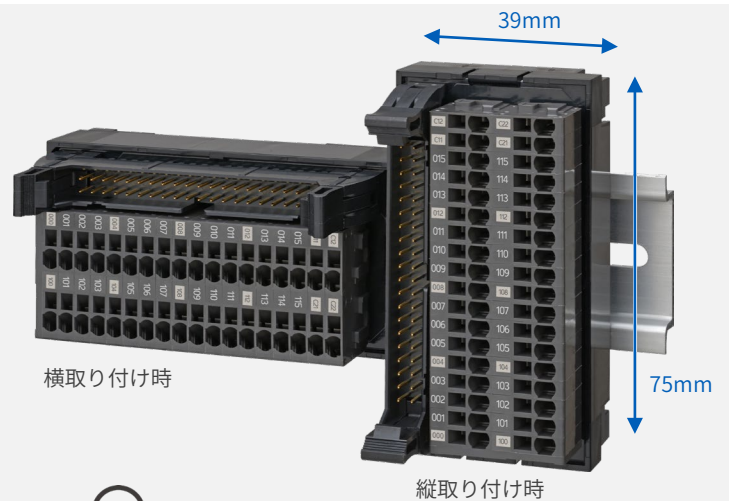

COMPASS

mini vol.21

交換時の取り外し、**わずか2秒**^{*1}

安全

作業性向上

小型コネクタ端子台
XW2K

詳しい情報はこちら

XW2K

検索

工具要らずの簡単作業で時間短縮

コネクタ端子台は制御盤の最下段や側面など、作業がしにくい場所に設置されていることが多く、端子台を覗き込み、DINレール取付フックにドライバーを押し当てるのは、意外と手間がかかります（右写真）。XW2Kなら、本体をつかんで押し上げ、手前に引くだけ。PLCのI/Oユニット追加に合わせてコネクタ端子台を交換する際も、ストレスなく効率的に作業できます。

*1. コネクタ端子台取り外しにかかる平均時間、当社調べ。*2. ストップウォッチのタイムイラストはイメージです。

商品ラインアップ

小型コネクタ端子台（PLC用）

適合PLC	回路	I/O点数	形式	外形寸法W×H×D (mm)	
				縦取り付け時	横取り付け時
オムロン、横河電機、日立産機システム	回路タイプA	32点	XW2K-40G-O32A	39×75×40.8	75×39×40.8
	回路タイプB		XW2K-40G-O32B		
	回路タイプC		XW2K-40G-O32C		
三菱電機、富士電機	入出力兼用		XW2K-40G-M32		
キーエンス	入出力兼用	XW2K-34G-K32			

小型コネクタ端子台（PLC用・コモン端子一体型）

適合PLC	回路	I/O点数	形式	外形寸法W×H×D (mm)	
				縦取り付け時	横取り付け時
オムロン	入力	16点	XW2K-20G-O16A-IN	52.7×75×40.8	75×52.7×40.8
	出力		XW2K-20G-O16B-OUT	39×75×40.8	75×39×40.8
オムロン、横河電機、日立産機システム	入力(回路タイプA)	32点	XW2K-40G-O32A-IN	52.7×124×40.8	124×52.7×40.8
	入力(回路タイプC)		XW2K-40G-O32C-IN		
	出力(回路タイプB)		XW2K-40G-O32B-OUT	39×124×40.8	124×39×40.8
	出力(回路タイプC)		XW2K-40G-O32C-OUT		
三菱電機、富士電機	入力	XW2K-40G-M32-IN	52.7×124×40.8	124×52.7×40.8	
	出力	XW2K-40G M32 OUT	39×124×40.8	124×39×40.8	
キーエンス	入力	XW2K-34G K32 IN	52.7×124×40.8	124×52.7×40.8	
	出力	XW2K-34G-K32-OUT	39×124×40.8	124×39×40.8	