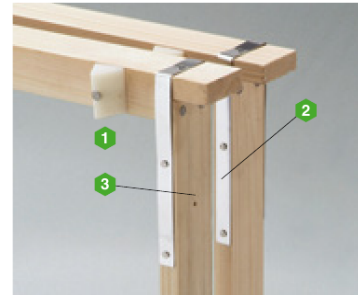

巣枠用具

① [4000219]	プラスチック三角コマ(1000個)	9,350円(税込) 送料880円(税込)
② [4000222]	平金具(100本)	1,815円(税込) 送料770円(税込)
③ [4000217]	ハト目 600個(巣枠100組分)	550円(税込) 送料94円(税込)