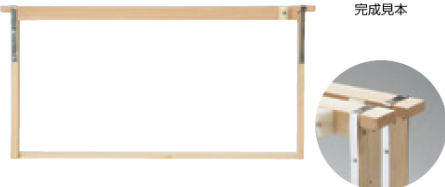

ラ式巣枠(平金具なし)

完成見本

[4000203]	20組	4,180円(税込)	送料1,100円(税込)
	100組	20,020円(税込)	送料1,320円(税込)

※平金具は別売りです。

輸入巣礎(台湾製)

41.0×20.0cm 厚さ約2mm			
[4000347]	50枚	9,350円(税込)	送料990円(税込)
	200枚	35,200円(税込)	送料1,650円(税込)