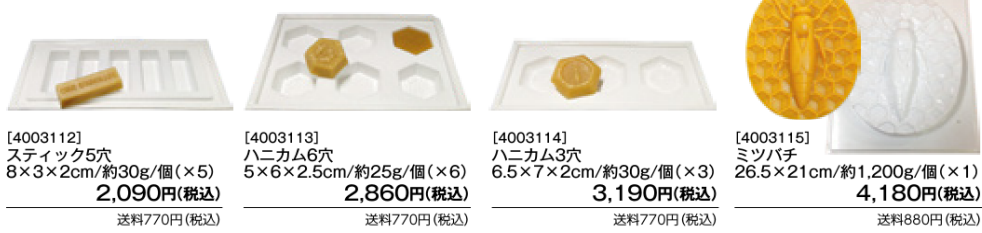

## 蜜ろう型枠

※油や離型剤等を塗布してご利用いただくと、蜜ろうがはがれやすいです。  
※蜜ろう型枠はミツロウ温度65℃以下でご利用ください。

[4003112] スティック5穴 8×3×2cm/約30g/個(×5) <b>2,090円(税込)</b> 送料770円(税込)	[4003113] ハニカム6穴 5×6×2.5cm/約25g/個(×6) <b>2,860円(税込)</b> 送料770円(税込)	[4003114] ハニカム3穴 6.5×7×2cm/約30g/個(×3) <b>3,190円(税込)</b> 送料770円(税込)	[4003115] ミツバチ 26.5×21cm/約1,200g/個(×1) <b>4,180円(税込)</b> 送料880円(税込)
---	--	--	---