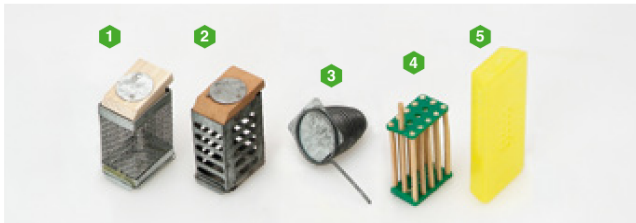

## 女王蜂用アイテム

[4000447]  
女王蜂マーキング器  
**1,320円(税込)**  
送料770円(税込)

[4003070]  
新式女王蜂マーキング器  
**3,190円(税込)**  
送料770円(税込)

片手で簡単に  
操作できます。

[4003059]  
女王蜂キャッチャー  
**825円(税込)**  
送料770円(税込)

## 王籠

女王蜂を無王群に誘入したり、王台から出房した新王を一時収容しておく際に使用します。

- ① [4001501] テイトフ式王籠 **847円(税込)**
  - ② [4001504] 隔王籠 **1,012円(税込)**
  - ③ [4001505] 王台保護器 **627円(税込)**
  - ④ [4000048] 竹製 王籠(産卵抑制竹王籠)女王蜂のみを隔離。働き蜂出入り可。 **165円(税込)**
  - ⑤ [4000275] プラスチック王籠 **275円(税込)**  
送料770円(税込)
- ※1、2、3は無くなり次第終了