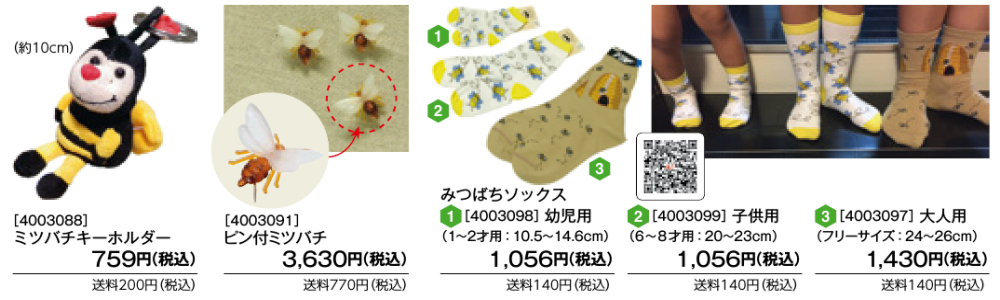

[4003088] ミツバチキーホルダー 759円(税込) 送料200円(税込)	[4003091] ピン付ミツバチ 3,630円(税込) 送料770円(税込)	みつばちソックス ① [4003098] 幼児用 (1~2才用: 10.5~14.6cm) 1,056円(税込) 送料140円(税込)	② [4003099] 子供用 (6~8才用: 20~23cm) 1,056円(税込) 送料140円(税込)	③ [4003097] 大人用 (フリーサイズ: 24~26cm) 1,430円(税込) 送料140円(税込)