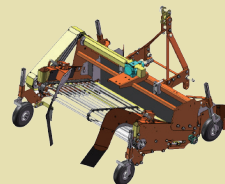

あなたの「あったらいいな」を"カタチ"にします。

Q-HOE

株式会社
キュウホー

Q-HOE

本 社 北海道足寄郡足寄町旭町5丁目71-1

TEL(0156)25-5806

FAX(0156)25-6121

キュウホー

検索