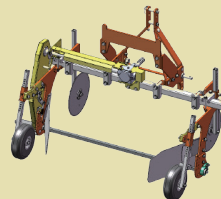

【中耕作業なら】

狭畦用中耕機

型式：PA010-4FTSHA

【根切作業なら】

玉ねぎ根切機 B

型式：PA039-EHA

【掘取作業なら】

デガー B