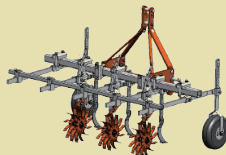

キュウホー 玉ねぎ 商品の紹介

＼玉ねぎでお困りごとはありませんか？／

- ・ 中耕作業で困っている
- ・ 根切作業で良いものはないか
- ・ デガー作業時雑草で困っている

キュウホーで
解決
出来るかも！

全国各地で実際に使用した動画を大量アップ！

YOUTUBE には、営業が実際伺った圃場での商品動画をアップロードしています。
現在は 1000 を超える動画数になっています。
玉ねぎ関係から野菜、大豆等の中耕機の動画まで様々な動画を用意しています。

【中耕作業なら】

狭畦用中耕機

型式：PA010-4FTSHA

【根切作業なら】

玉ねぎ根切機 B

型式：PA039-EHA

【掘取作業なら】

デガー B