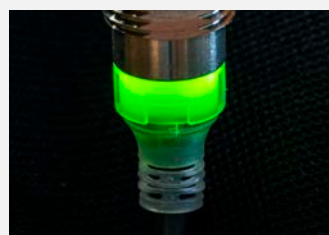

### 見やすい表示灯で取付時間を短縮し、設備の立上げや復旧がスムーズに

すべての機種に360°どの方向からも見える高輝度LEDの動作表示灯を標準搭載しています。センサ本体を360°どの位置で固定しても表示灯が見えますので、設置距離の調整が容易になり、これまで取り付けにかかっていた時間を短縮できます。

正面

正面

上方向

下方向

注. 直流2線式では緑色が点灯（設定距離範囲）、直流3線式は橙色が点灯（動作時）します。