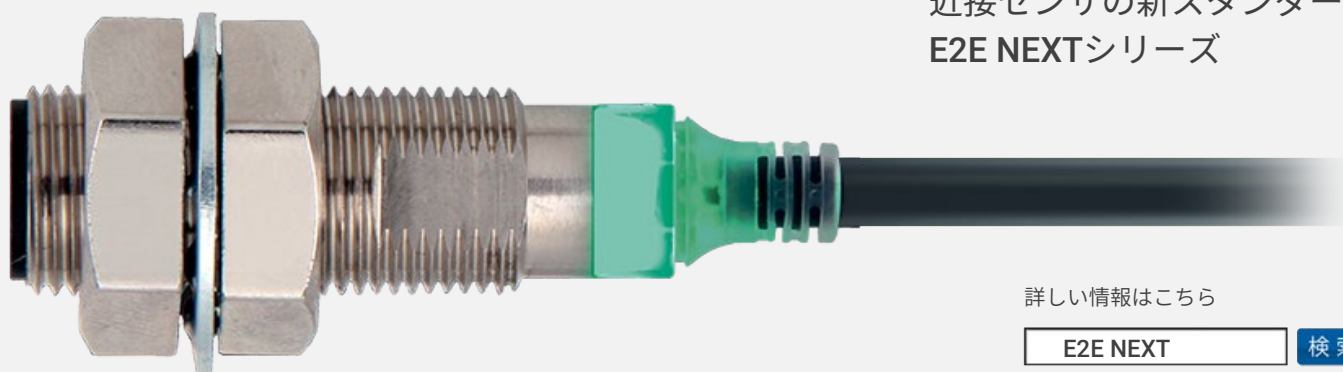

## 動作表示灯が 360° どこからも見える

保全・生産技術

立上げ・交換時間短縮

近接センサの新スタンダード  
E2E NEXTシリーズ

詳しい情報はこちら

E2E NEXT

検索

### 見やすい表示灯で取付時間を短縮し、設備の立上げや復旧がスムーズに

すべての機種に360°どの方向からも見える高輝度LEDの動作表示灯を標準搭載しています。センサ本体を360°どの位置で固定しても表示灯が見えますので、設置距離の調整が容易になり、これまで取り付けにかかっていた時間を短縮できます。

正面

正面

上方向

下方向

注. 直流2線式では緑色が点灯（設定距離範囲）、直流3線式は橙色が点灯（動作時）します。