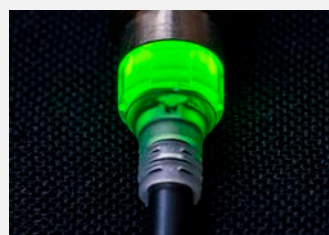

## 動作表示灯が 360° どこからも見える

保全・生産技術

立上げ・交換時間短縮

近接センサの新スタンダード  
E2E NEXTシリーズ

詳しい情報はこちら

E2E NEXT

検索

### 見やすい表示灯で取付時間を短縮し、設備の立上げや復旧がスムーズに

すべての機種に360°どの方向からも見える高輝度LEDの動作表示灯を標準搭載しています。センサ本体を360°どの位置で固定しても表示灯が見えますので、設置距離の調整が容易になり、これまで取り付けにかかっていた時間を短縮できます。

正面

正面

上方向

下方向

注. 直流2線式では緑色が点灯（設定距離範囲）、直流3線式は橙色が点灯（動作時）します。