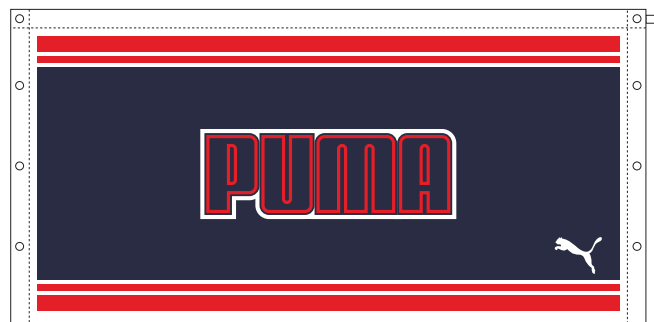

PUMA-2202 ラップバスタオル
60×120cm ブルー ¥2500(本体価格)

PUMA-2202 ラップバスタオル
60×120cm ネイビー ¥2500(本体価格)

PUMA-2214 ラップバスタオル
80×120cm ブルー ¥2800(本体価格)

PUMA-2214 ラップバスタオル
80×120cm グリーン ¥2800(本体価格)

PUMA-2227 ラップバスタオル
100×120cm ピンク ¥3200(本体価格)