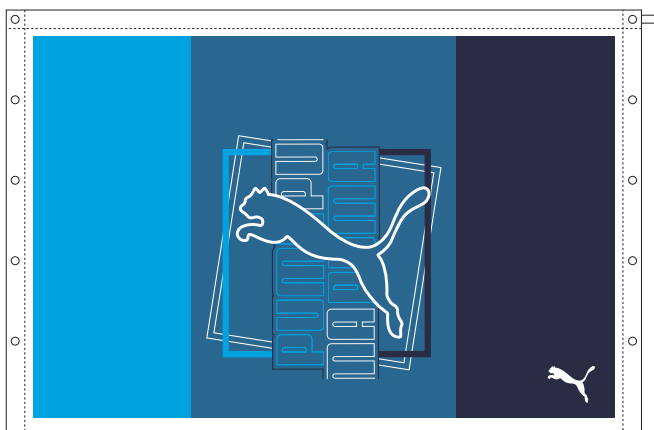

PUMA-2202 ラップバスタオル
60×120cm ブルー ¥2500(本体価格)

PUMA-2202 ラップバスタオル
60×120cm ネイビー ¥2500(本体価格)

PUMA-2214 ラップバスタオル
80×120cm ブルー ¥2800(本体価格)

PUMA-2214 ラップバスタオル
80×120cm グリーン ¥2800(本体価格)

PUMA-2227 ラップバスタオル
100×120cm ピンク ¥3200(本体価格)