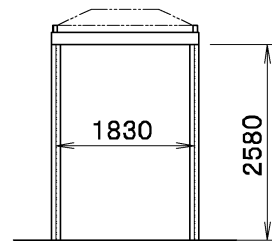

【W18×D54】

- ・ユニット数:3
- ・日除け面積:10.0㎡

【W18×D36】

- ・ユニット数:2
- ・日除け面積:6.7㎡

【W18×D18】

- ・ユニット数:1
- ・日除け面積:3.3㎡