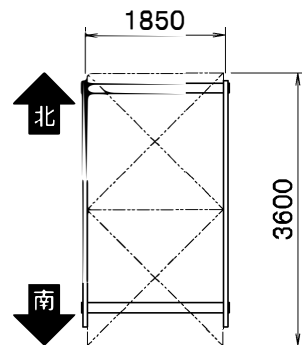

【W18×D54】

- ・ユニット数:3
- ・日除け面積:10.0㎡

【W18×D36】

- ・ユニット数:2
- ・日除け面積:6.7㎡

【W18×D18】

- ・ユニット数:1
- ・日除け面積:3.3㎡