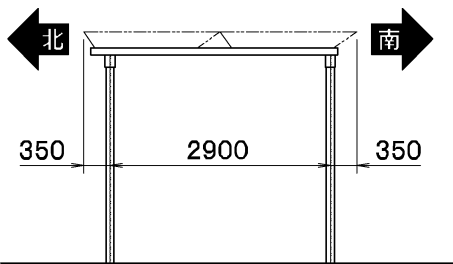

【W18×D54】

- ・ユニット数:3
- ・日除け面積:10.0㎡

【W18×D36】

- ・ユニット数:2
- ・日除け面積:6.7㎡

【W18×D18】

- ・ユニット数:1
- ・日除け面積:3.3㎡