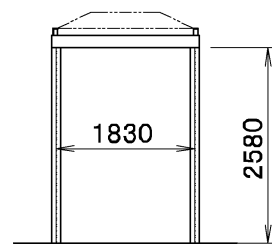

【W18×D54】

- ・ユニット数:3
- ・日除け面積:10.0㎡

【W18×D36】

- ・ユニット数:2
- ・日除け面積:6.7㎡

【W18×D18】

- ・ユニット数:1
- ・日除け面積:3.3㎡