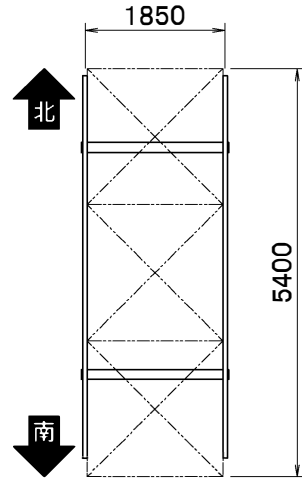

【W18×D54】

- ・ユニット数:3
- ・日除け面積:10.0㎡

【W18×D36】

- ・ユニット数:2
- ・日除け面積:6.7㎡

【W18×D18】

- ・ユニット数:1
- ・日除け面積:3.3㎡