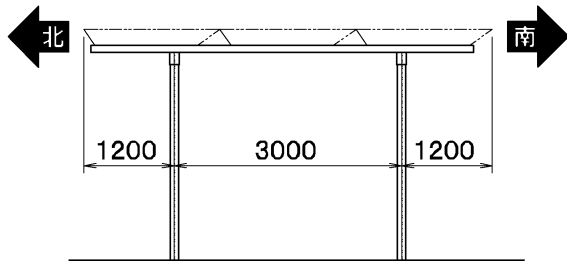

【W18×D54】

- ・ユニット数:3
- ・日除け面積:10.0㎡

【W18×D36】

- ・ユニット数:2
- ・日除け面積:6.7㎡

【W18×D18】

- ・ユニット数:1
- ・日除け面積:3.3㎡