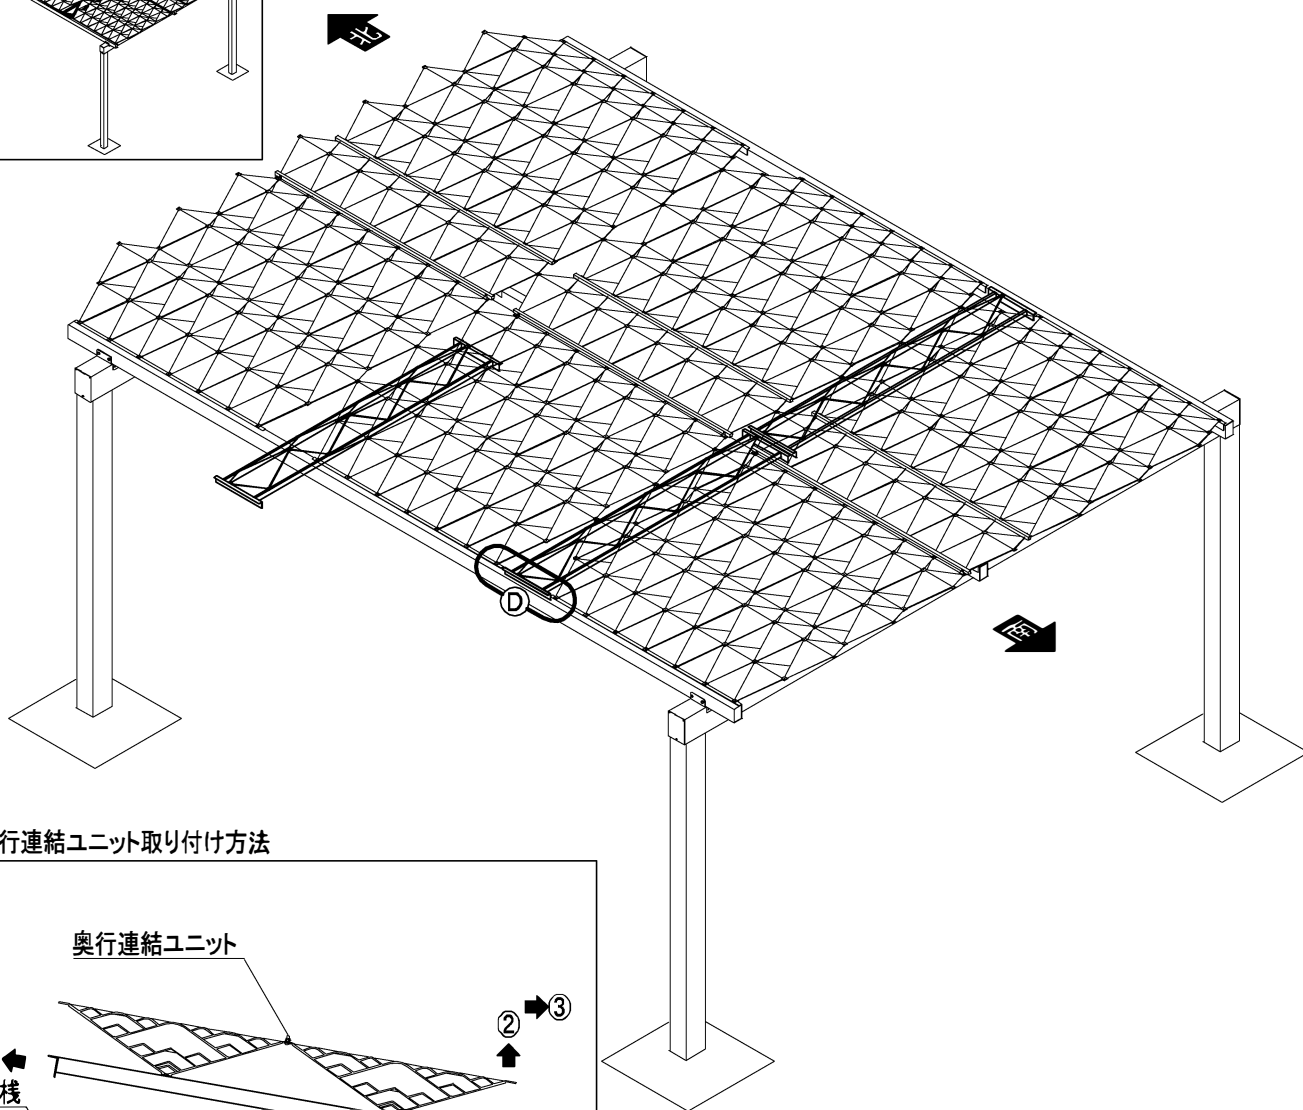

## 8 奥行連結ユニットの取り付け

1. 日除けユニットの前後の谷間部に、下側から奥行連結ユニットを取り付けてください。

### ■ 奥行連結ユニット取り付け方法

### ■ 奥行連結ユニット 側面図