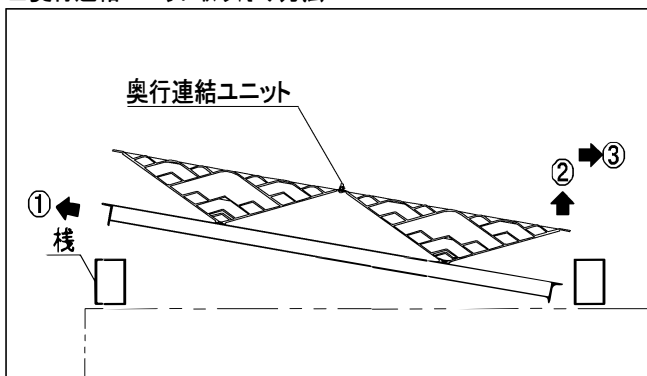

## 8 奥行連結ユニットの取り付け

1. 日除けユニットの前後の谷間部に、下側から奥行連結ユニットを取り付けてください。

### ■ 奥行連結ユニット取り付け方法

### ■ 奥行連結ユニット 側面図