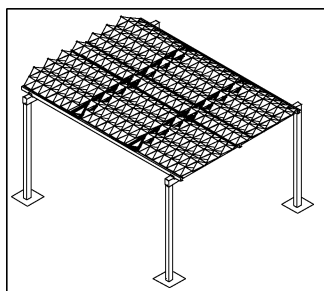

## 8 奥行連結ユニットの取り付け

1. 日除けユニットの前後の谷間部に、下側から奥行連結ユニットを取り付けてください。

### ■ 奥行連結ユニット取り付け方法

### ■ 奥行連結ユニット 側面図