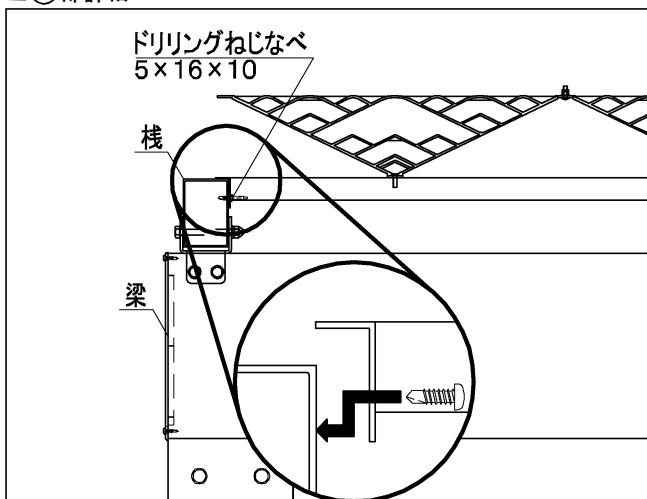

## 8 奥行連結ユニットの取り付け

1. 日除けユニットの前後の谷間部に、下側から奥行連結ユニットを取り付けてください。

### ■ 奥行連結ユニット取り付け方法

### ■ 奥行連結ユニット 側面図