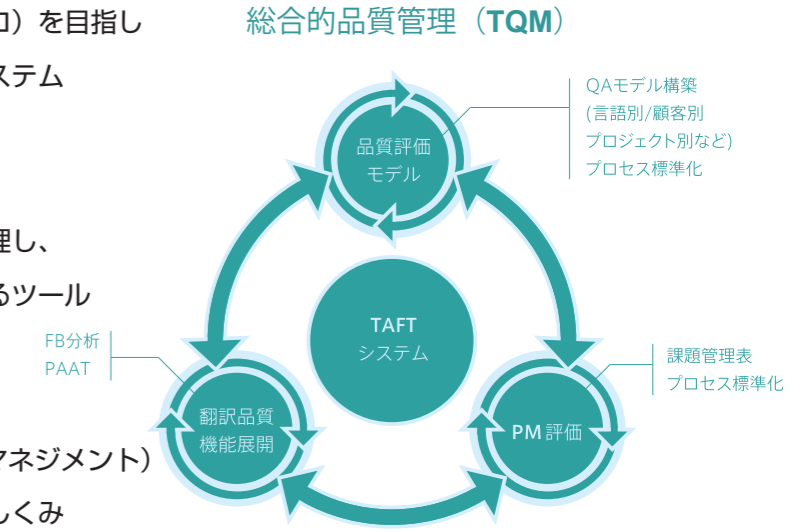

川村インターナショナルは、総合的品質管理（TQM:Total Quality Management）を推進しています。翻訳の精度だけでなく、プロセスや仕事に対する姿勢も「品質」の一部であると考えています。

品質評価モデル

翻訳内容のエラー0（ゼロ）を目指し
改善活動を継続させるシステム

翻訳品質機能展開

お客様の要望・要求を整理し、
翻訳仕様として反映させるツール

PM 品質機能展開

PM 活動（プロジェクトマネジメント）
の業務品質を最適化するしくみ