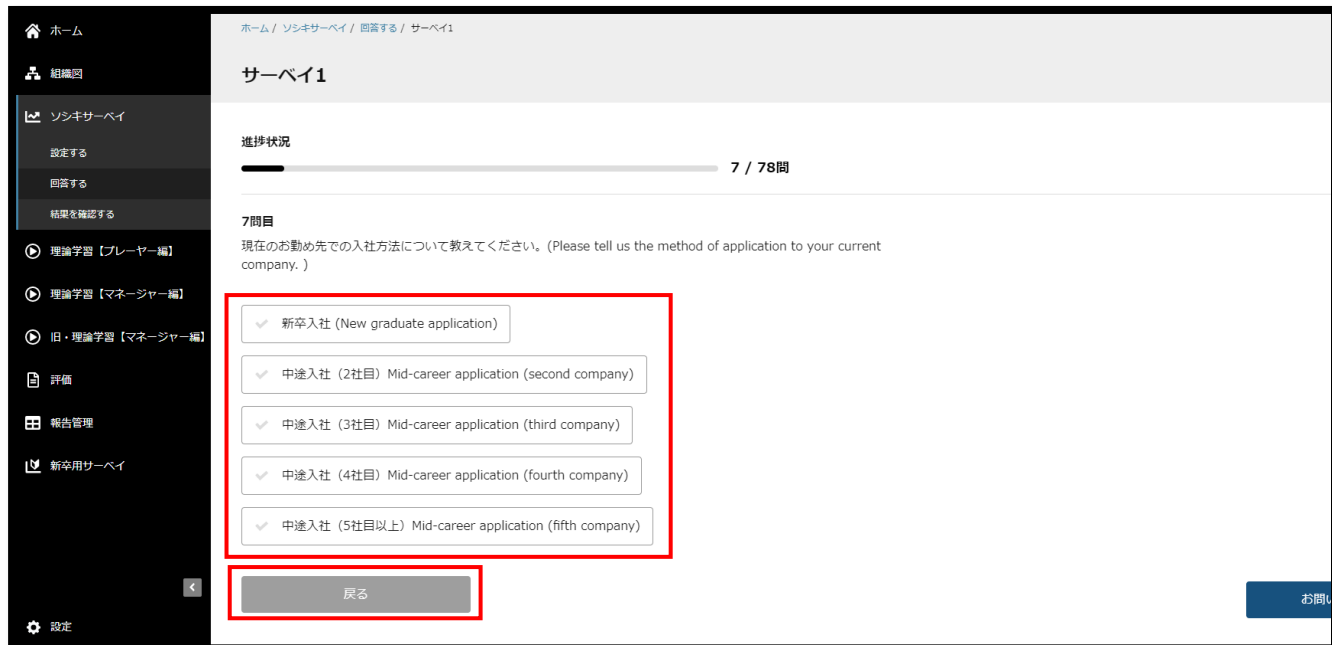

※ログイン後、ソシキサーベいのメニューが何も表示されていない場合は、管理者様までお問い合わせください。

2. 「回答する」をクリック

3. 回答するサーベいをクリックして回答開始

4. 選択肢より回答をクリック（間違えてクリックしてしまった場合、左下の「戻る」ボタンで戻って回答可能）

5. 最後まで回答したら、「提出する」をクリックし、回答完了（提出後は修正できません）

6. 回答完了