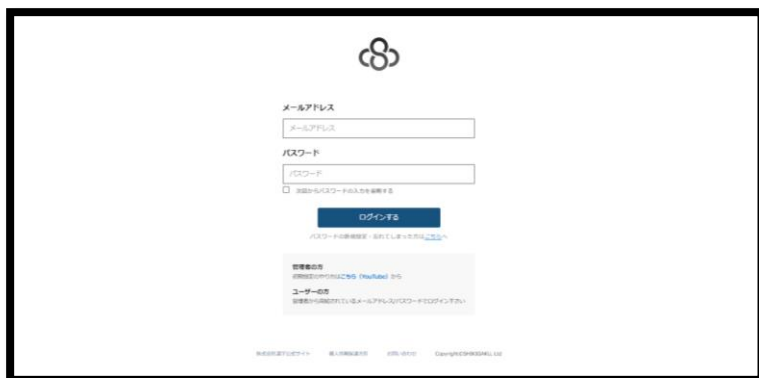

識学クラウド ソシキサーベイクイックマニュアル

識学クラウドにログイン

※受検案内メールの回答用URLから回答される方は、2ページ目以降をご覧ください

URL : <https://shikigakucloud.com/>

メールアドレス : ご自身のメールアドレス

パスワード : 管理者様にご確認ください

ソシキサーベいの受験方法

1. ソシキサーベいをクリック