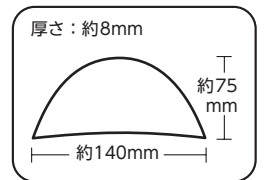

品番	12-892	
色	黒	

品番	12-893	
色	ベージュ	

スリムパット 8mm 肌ざわりのよさを出すために、表地のコットンにシルケット加工を施しました。ブラウスにも最適です。

*材質
布 / シルケットコットン
中綿 / ポリエステル

セットインタイプ

品名	スリムパット 8mm	
出荷単位	1	重さ 約15g
P.サイズ	W110×H180×D8mm	
参考上代	¥380 (税別)	

品番	13-002	
色	黒	