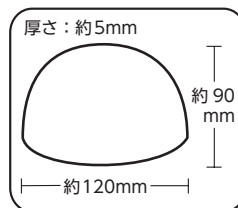

セットインタイプ

ヌード肩パット(パック式) オーソドックスなタイプで洋裁に最適です。

セットインタイプ

*材質
ポリエステル

品番	12-630
品名	セットインS 8mm
出荷単位	1
重さ	約11g
P.サイズ	W140×H220×D8mm
参考上代	¥200 (税別)
4 972440 126304	

品番	12-631
品名	セットインS 12mm
出荷単位	1
重さ	約11g
P.サイズ	W140×H220×D12mm
参考上代	¥200 (税別)
4 972440 126311	

品番	12-632
品名	セットインM 10mm
出荷単位	1
重さ	約15g
P.サイズ	W140×H220×D10mm
参考上代	¥200 (税別)
4 972440 126328	

彩(いろどり)パット 10mm ひときわソフトな素材で作られた、ブラウス専用パット。セミラグラントタイプの特長である丸いシルエットが、装いに彩りを加えてくれます。

セミラグラントタイプ

*材質 表地/ポリエステル
中綿/ポリエステル・ストレッチ綿

品名	彩(いろどり)パット 10mm
出荷単位	1
重さ	約14g
P.サイズ	W140×H150×D20mm
参考上代	¥580 (税別)

品番	14-112	
色	黒	
4 972440 141123		

品番	14-113	
色	ベージュ	
4 972440 141130		

ピーチラグラントパット 5mm・10mm ブラウスに最適です。ひときわ軽やかで、丸く滑らかなシルエットがやさしさを演出します。

ラグラントタイプ

*材質 布 / ポリエステル
中綿/ポリエステル

品名	ピーチラグラントパット 5mm
出荷単位	1
重さ	約10g
P.サイズ	W138×H150×D15mm
参考上代	¥480 (税別)

品番	13-382	
色	黒	
4 972440 133821		

品番	13-383	
色	ベージュ	
4 972440 133838		

ラグラントタイプ

品名	ピーチラグラントパット 10mm
出荷単位	1
重さ	約12g
P.サイズ	W138×H150×D22mm
参考上代	¥600 (税別)