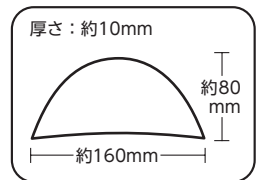

索引

エクセルキュートパット 10mm

高級コットン100%のメリヤス編み地が、肌着のような心地よさを演出します。ミニサイズなので肩幅の狭いデザインにも最適です。

*材質
布 / シルケットコットン
中綿 / ポリエステル

品名	エクセルキュートパット 10mm	
出荷単位	1	重さ 約16g
P.サイズ	W118×H195×D11mm	
参考上代	¥430 (税別)	

品番	12-852	
色	黒	
4 972440 128520		

品番	12-853	
色	ベージュ	
4 972440 128537		

セットインタイプ

リリーブラウスパット 10mm

シンプルな使いやすさと、スタンダードなシルエットで長く愛されているパットです。

*材質
布 / ポリエステル
中綿 / ポリエステル

品名	リリーブラウスパット 10mm	
出荷単位	1	重さ 約13g
P.サイズ	W120×H190×D10mm	
参考上代	¥280 (税別)	

品番	14-302	
色	黒	
4 972440 143028		

品番	14-303	
色	ベージュ	
4 972440 143035		

品番	14-304	
色	オフホワイト	
4 972440 143042		

品番	14-309	
色	薄茶	
4 972440 143097		

セットインタイプ

エクセルパット 12mm・15mm

シンプルでオーソドックスなシルエットです。ソフトなラインを作ります。

*材質 布 / 綿
中綿 / ポリエステル

品名	エクセルパット 12mm	
出荷単位	1	重さ 約18g
P.サイズ	W140×H200×D15mm	
参考上代	¥500 (税別)	