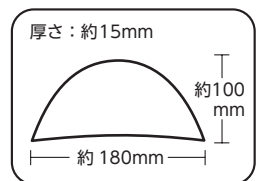

品番	14-303	
色	ベージュ	
4 972440 143035		

品番	14-304	
色	オフホワイト	
4 972440 143042		

品番	14-309	
色	薄茶	
4 972440 143097		

セットインタイプ

エクセルパット 12mm・15mm

シンプルでオーソドックスなシルエットです。ソフトなラインを作ります。

*材質 布 / 綿
中綿 / ポリエステル

品名	エクセルパット 12mm	
出荷単位	1	重さ 約18g
P.サイズ	W140×H200×D15mm	
参考上代	¥500 (税別)	

品番	12-772	
色	黒	
4 972440 127721		

品番	12-773	
色	ベージュ	
4 972440 127738		

セットインタイプ

品名	エクセルパット 15mm	
出荷単位	1	重さ 約26g
P.サイズ	W140×H210×D19mm	
参考上代	¥550 (税別)	

品番	12-802	
色	黒	
4 972440 128025		

品番	12-803	
色	ベージュ	
4 972440 128032		

セットインタイプ

ヌード肩パット(パック式) オーソドックスなタイプで洋裁に最適です。

セットインタイプ

*材質
ポリエステル

品番	12-630
品名	セットインS 8mm
出荷単位	1
重さ	約11g
P.サイズ	W140×H220×D8mm
参考上代	¥200 (税別)
4 972440 126304	

品番	12-631
品名	セットインS 12mm
出荷単位	1
重さ	約11g
P.サイズ	W140×H220×D12mm
参考上代	¥200 (税別)
4 972440 126311	

品番	12-632
品名	セットインM 10mm
出荷単位	1
重さ	約15g
P.サイズ	W140×H220×D10mm
参考上代	¥200 (税別)
4 972440 126328	

彩(いろどり)パット 10mm ひときわソフトな素材で作られた、ブラウス専用パット。セミラグラントタイプの特長である丸いシルエットが、装いに彩りを加えてくれます。

セミラグラントタイプ

*材質 表地/ポリエステル
中綿/ポリエステル・ストレッチ綿