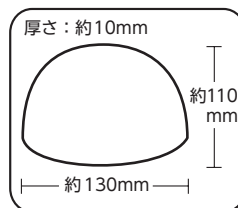

セットインタイプ

ヌード肩パット(パック式) オーソドックスなタイプで洋裁に最適です。

セットインタイプ

*材質
ポリエステル

品番	12-630
品名	セットインS 8mm
出荷単位	1
重さ	約11g
P.サイズ	W140×H220×D8mm
参考上代	¥200 (税別)
4 972440 126304	

品番	12-631
品名	セットインS 12mm
出荷単位	1
重さ	約11g
P.サイズ	W140×H220×D12mm
参考上代	¥200 (税別)
4 972440 126311	

品番	12-632
品名	セットインM 10mm
出荷単位	1
重さ	約15g
P.サイズ	W140×H220×D10mm
参考上代	¥200 (税別)
4 972440 126328	

彩(いろどり)パット 10mm ひときわソフトな素材で作られた、ブラウス専用パット。セミラグラントタイプの特長である丸いシルエットが、装いに彩りを加えてくれます。

セミラグラントタイプ

*材質 表地/ポリエステル
中綿/ポリエステル・ストレッチ綿

品名	彩(いろどり)パット 10mm
出荷単位	1
重さ	約14g
P.サイズ	W140×H150×D20mm
参考上代	¥580 (税別)

品番	14-112	
色	黒	
4 972440 141123		

品番	14-113	
色	ベージュ	
4 972440 141130		

ピーチラグラントパット 5mm・10mm ブラウスに最適です。ひときわ軽やかで、丸く滑らかなシルエットがやさしさを演出します。

ラグラントタイプ

*材質 布 / ポリエステル
中綿/ポリエステル

品名	ピーチラグラントパット 5mm
出荷単位	1
重さ	約10g
P.サイズ	W138×H150×D15mm
参考上代	¥480 (税別)

品番	13-382	
色	黒	
4 972440 133821		

品番	13-383	
色	ベージュ	
4 972440 133838		

ラグラントタイプ

品名	ピーチラグラントパット 10mm
出荷単位	1
重さ	約12g
P.サイズ	W138×H150×D22mm
参考上代	¥600 (税別)