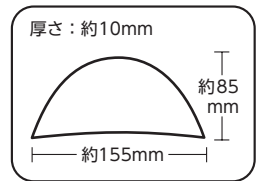

索引

エクセルキュートパット 10mm

高級コットン100%のメリヤス編み地が、肌着のような心地よさを演出します。ミニサイズなので肩幅の狭いデザインにも最適です。

*材質
布 / シルケットコットン
中綿 / ポリエステル

品名	エクセルキュートパット 10mm	
出荷単位	1	重さ 約16g
P.サイズ	W118×H195×D11mm	
参考上代	¥430 (税別)	

品番	12-852	
色	黒	
4 972440 128520		

品番	12-853	
色	ベージュ	
4 972440 128537		

セットインタイプ

リリーブラウスパット 10mm

シンプルな使いやすさと、スタンダードなシルエットで長く愛されているパットです。

*材質
布 / ポリエステル
中綿 / ポリエステル

品名	リリーブラウスパット 10mm	
出荷単位	1	重さ 約13g
P.サイズ	W120×H190×D10mm	
参考上代	¥280 (税別)	

品番	14-302	
色	黒	
4 972440 143028		