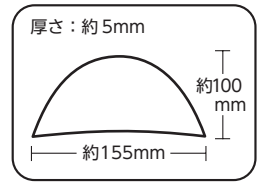

極薄セットイン 洗っても型くずれしにくい、形状安定タイプの肩パット。5mmの厚さで自然なシルエットに仕上がります。

*材質
布 / ポリエステル
中綿 / ポリエステル
形状安定芯 / ポリエステル

セットインタイプ

品名	極薄セットイン	
出荷単位	1	重さ 約14g
P.サイズ	W118×H200×D10mm	
参考上代	¥500 (税別)	

品番	12-871	
色	黒	

品番	12-872	
色	ベージュ	