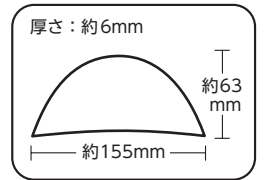

セットインタイプ

品名	ふんわり肩先パット	
出荷単位	1	重さ 約8g
P.サイズ	W105×H200×D5mm	
参考上代	¥750 (税別)	

品番	12-892	
色	黒	

品番	12-893	
色	ベージュ	

スリムパット 8mm 肌ざわりのよさを出すために、表地のコットンにシルケット加工を施しました。ブラウスにも最適です。