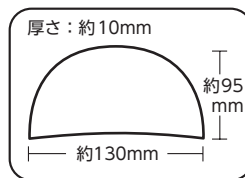

品番	12-772	
色	黒	
4 972440 127721		

品番	12-773	
色	ベージュ	
4 972440 127738		

セットインタイプ

品名	エクセルパット 15mm	
出荷単位	1	重さ 約26g
P.サイズ	W140×H210×D19mm	
参考上代	¥550 (税別)	

品番	12-802	
色	黒	
4 972440 128025		

品番	12-803	
色	ベージュ	
4 972440 128032		

セットインタイプ

ヌード肩パット(パック式) オーソドックスなタイプで洋裁に最適です。

セットインタイプ

*材質
ポリエステル

品番	12-630
品名	セットインS 8mm
出荷単位	1
重さ	約11g
P.サイズ	W140×H220×D8mm
参考上代	¥200 (税別)
4 972440 126304	

品番	12-631
品名	セットインS 12mm
出荷単位	1
重さ	約11g
P.サイズ	W140×H220×D12mm
参考上代	¥200 (税別)
4 972440 126311	

品番	12-632
品名	セットインM 10mm
出荷単位	1
重さ	約15g
P.サイズ	W140×H220×D10mm
参考上代	¥200 (税別)
4 972440 126328	

彩(いろどり)パット 10mm ひときわソフトな素材で作られた、ブラウス専用パット。セミラグラントタイプの特長である丸いシルエットが、装いに彩りを加えてくれます。

セミラグラントタイプ

*材質 表地/ポリエステル
中綿/ポリエステル・ストレッチ綿