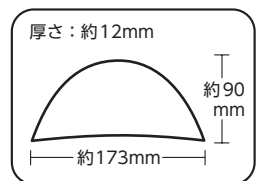

索引

エクセルキュートパット 10mm

高級コットン100%のメリヤス編み地が、肌着のような心地よさを演出します。ミニサイズなので肩幅の狭いデザインにも最適です。

*材質
布 / シルケットコットン
中綿 / ポリエステル

品名	エクセルキュートパット 10mm	
出荷単位	1	重さ 約16g
P.サイズ	W118×H195×D11mm	
参考上代	¥430 (税別)	

品番	12-852	
色	黒	
4 972440 128520		

品番	12-853	
色	ベージュ	
4 972440 128537		

セットインタイプ

リリーブラウスパット 10mm

シンプルな使いやすさと、スタンダードなシルエットで長く愛されているパットです。

*材質
布 / ポリエステル
中綿 / ポリエステル

品名	リリーブラウスパット 10mm	
出荷単位	1	重さ 約13g
P.サイズ	W120×H190×D10mm	
参考上代	¥280 (税別)	

品番	14-302	
色	黒	
4 972440 143028		

品番	14-303	
色	ベージュ	
4 972440 143035		

品番	14-304	
色	オフホワイト	
4 972440 143042		

品番	14-309	
色	薄茶	
4 972440 143097		

セットインタイプ

エクセルパット 12mm・15mm

シンプルでオーソドックスなシルエットです。ソフトなラインを作ります。

*材質 布 / 綿
中綿 / ポリエステル

品名	エクセルパット 12mm	
出荷単位	1	重さ 約18g
P.サイズ	W140×H200×D15mm	
参考上代	¥500 (税別)	

品番	12-772	
色	黒	
4 972440 127721		

品番	12-773	
色	ベージュ	
4 972440 127738		

セットインタイプ

品名	エクセルパット 15mm	
出荷単位	1	重さ 約26g
P.サイズ	W140×H210×D19mm	
参考上代	¥550 (税別)	

品番	12-802	
色	黒	
4 972440 128025		

品番	12-803	
色	ベージュ	
4 972440 128032		