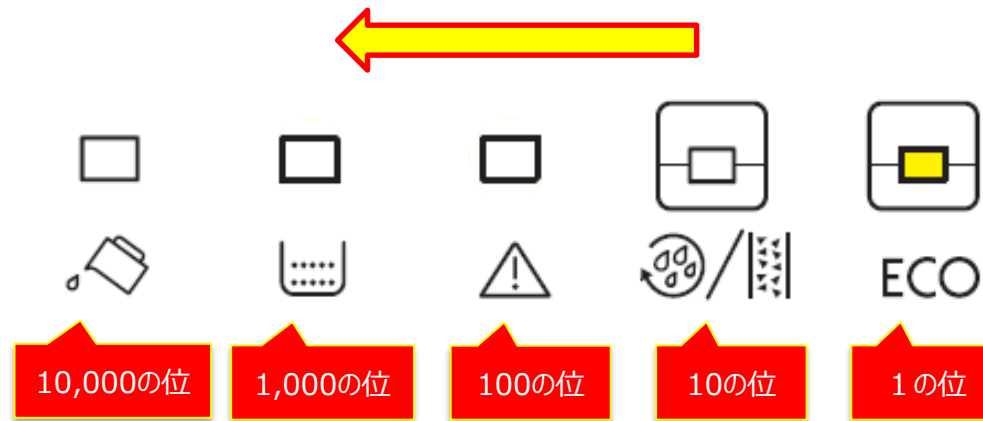

ESAM04110BH/ESAM03110S

①主電源をOFFにします

②電源ボタン  とECOボタン  を同時に長押ししながら、主電源ボタンをONにします

③1杯抽出ランプ、2杯抽出ランプ、スチームランプの3つが2回点滅します

④電源ボタン  を長押しすると、操作パネル下部の5つのランプが右から順次点滅します

ESAM04110BH/ESAM03110S

※1/10/100/1,000/10,000の位に対応して、各ランプが点滅します。ランプが点滅した回数を数えることで、抽出杯数をご確認頂けます。

例) ECO が4回、 が2回、 が9回、 が3回、 が1回 点滅した場合 = 13,924杯の抽出