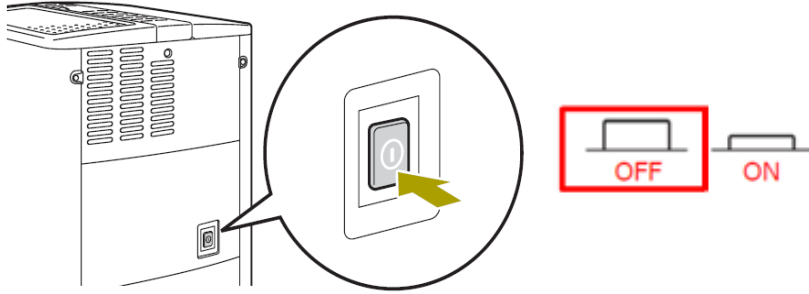

ESAM04110BH/ESAM03110S

①主電源をOFFにします

②電源ボタン  とECOボタン  を同時に長押ししながら、主電源ボタンをONにします

③1杯抽出ランプ、2杯抽出ランプ、スチームランプの3つが2回点滅します

④電源ボタン  を長押しすると、操作パネル下部の5つのランプが右から順次点滅します

ESAM04110BH/ESAM03110S

※1/10/100/1,000/10,000の位に対応して、各ランプが点滅します。ランプが点滅した回数を数えることで、抽出杯数をご確認頂けます。

例) ECO が4回、 が2回、 が9回、 が3回、 が1回 点滅した場合 = 13,924杯の抽出