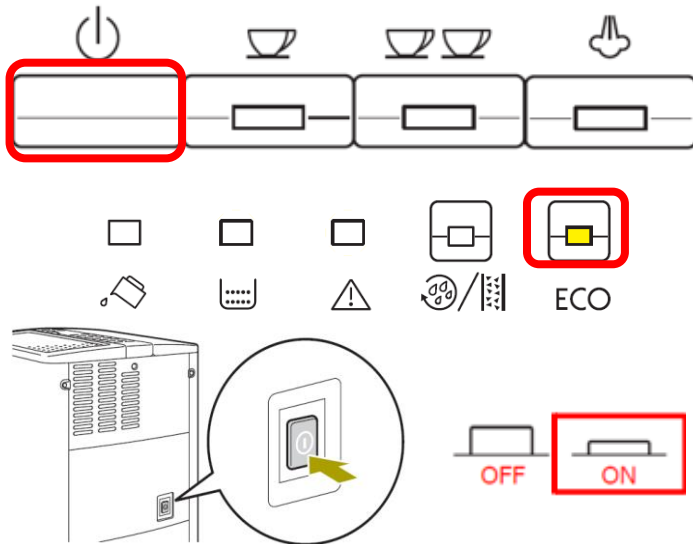

ESAM04110BH/ESAM03110S

①主電源をOFFにします

②電源ボタン  とECOボタン  を同時に長押ししながら、主電源ボタンをONにします

③1杯抽出ランプ、2杯抽出ランプ、スチームランプの3つが2回点滅します

④電源ボタン  を長押しすると、操作パネル下部の5つのランプが右から順次点滅します

ESAM04110BH/ESAM03110S

※1/10/100/1,000/10,000の位に対応して、各ランプが点滅します。ランプが点滅した回数を数えることで、抽出杯数をご確認頂けます。

例) ECO が4回、 が2回、 が9回、 が3回、 が1回 点滅した場合 = 13,924杯の抽出