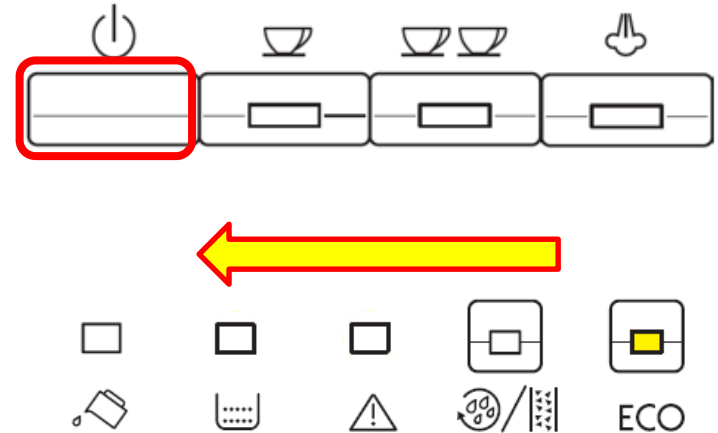

ESAM04110BH/ESAM03110S

①主電源をOFFにします

②電源ボタン  とECOボタン  を同時に長押ししながら、主電源ボタンをONにします

③1杯抽出ランプ、2杯抽出ランプ、スチームランプの3つが2回点滅します

④電源ボタン  を長押しすると、操作パネル下部の5つのランプが右から順次点滅します

ESAM04110BH/ESAM03110S

※1/10/100/1,000/10,000の位に対応して、各ランプが点滅します。ランプが点滅した回数を数えることで、抽出杯数をご確認頂けます。

例) ECO が4回、 が2回、 が9回、 が3回、 が1回 点滅した場合 = 13,924杯の抽出