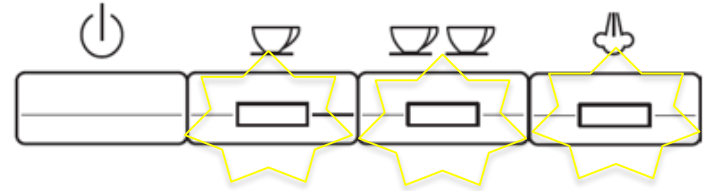

ESAM04110BH/ESAM03110S

①主電源をOFFにします

②電源ボタン  とECOボタン  を同時に長押ししながら、主電源ボタンをONにします

③1杯抽出ランプ、2杯抽出ランプ、スチームランプの3つが2回点滅します

④電源ボタン  を長押しすると、操作パネル下部の5つのランプが右から順次点滅します

ESAM04110BH/ESAM03110S

※1/10/100/1,000/10,000の位に対応して、各ランプが点滅します。ランプが点滅した回数を数えることで、抽出杯数をご確認頂けます。

例) ECO が4回、 が2回、 が9回、 が3回、 が1回 点滅した場合 = 13,924杯の抽出