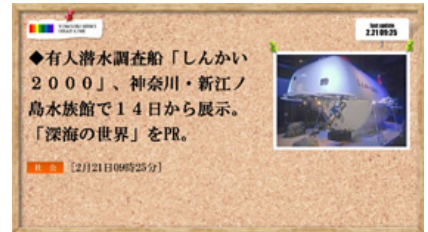

■ システム構成

※本サービスのご利用に伴いインターネット回線の接続が必要になります。

コンテンツの種類

<基本解像度>

全画面タイプ
1920×1080px

テロップタイプ
1920×95px

■ 読売新聞 写真付き全画面ニュース

写真ニュースを含む最新ニュース15本が表示されます。3タイプのデザインをご準備しています。

【Aタイプ】

【Bタイプ】

【Cタイプ】

■ 読売新聞 テロップニュース

他の情報と組み合わせて使いやすいテロップタイプの文字ニュースです。

■ 読売新聞 エリア天気予報

全国・西日本・東日本・九州の4エリアから選択していただけます。

【全国】