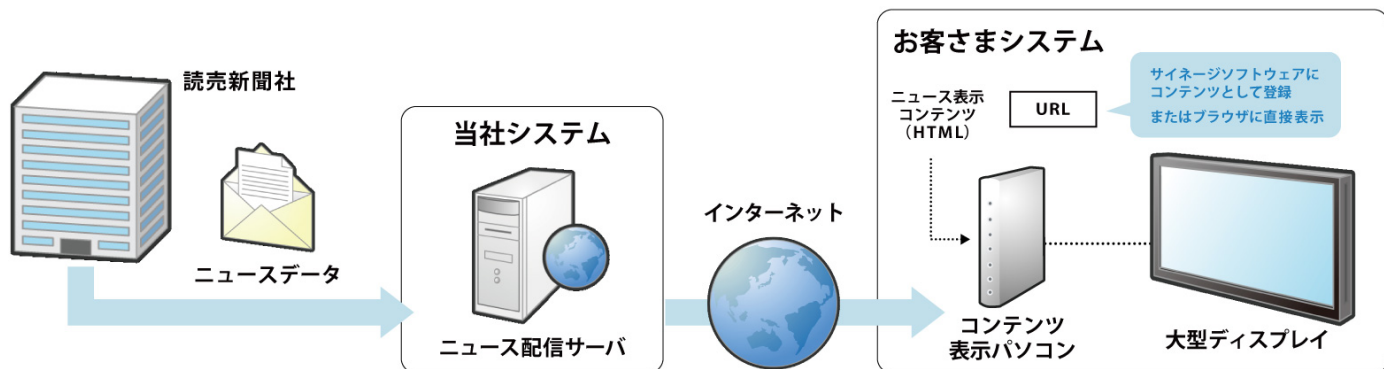

リアルタイムな情報配信でデジタルサイネージの注目度アップ！

■ 読売新聞ニュース配信サービス

読売新聞の取材網で集められた世界中のニュースが素早く送信され、24時間随時更新されます。お客さまが発信したいメインの情報と組み合わせて、ディスプレイへの注目度をより高めることが出来ます。

コンテンツ制作・運用の業務負担を軽減でき、月額利用料から手軽に始められます！

まずは、**30日間無料**でご利用いただけるデモ版を、ぜひお試しください。

■ システム構成

※本サービスのご利用に伴いインターネット回線の接続が必要になります。

コンテンツの種類

<基本解像度>

全画面タイプ
1920×1080px

テロップタイプ
1920×95px

■ 読売新聞 写真付き全画面ニュース

写真ニュースを含む最新ニュース15本が表示されます。3タイプのデザインをご準備しています。