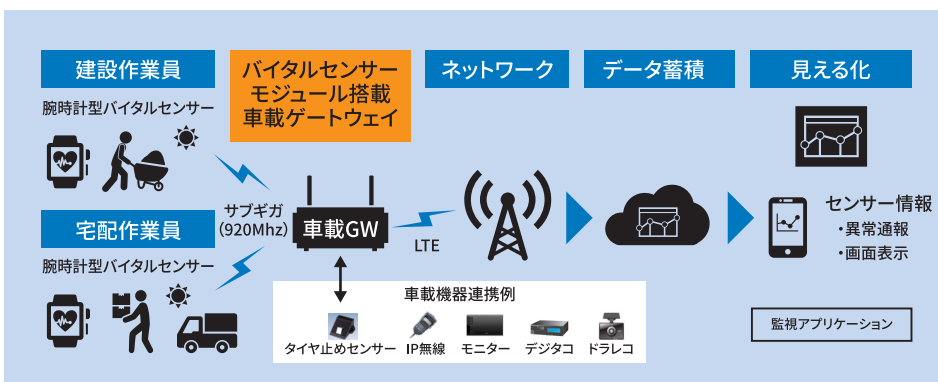

バイタルセンサーの効果

- ・作業員の健康管理
- ・非常時の緊急アラート(体調異常、災害時警告)
- ・遠隔場所からの遠隔監視

応用例

- ・工場/建設作業員健康監視
- ・屋外作業員の熱中症対策
- ・ドライバー健康管理/異常警告

導入費用

別途見積

屋外作業員 熱中症対策&遠隔監視

お困りごと

屋外作業の日々の健康管理ができていない
非常時の通報・通知方法が困難

- ・屋外作業員の体調管理が急務
- ・工事現場の労務管理が徹底できていない

バイタル
センサー
による解決

ドライバーの体温・脈拍等検知
非常時にはいち早く管理者に通知

- ・バイタルセンサーが従業員個々の体温・脈拍等を常に監視して転倒・転落にはアラートを発信
- ・リアルタイムに遠隔の管理者に情報提供が可能
- ・バイタルセンサーは電池駆動で1年間メンテフリー

バイタルセンサーの効果

- ・作業員の健康管理
- ・非常時の緊急アラート(体調異常、災害時警告)
- ・遠隔場所からの遠隔監視

応用例

- ・モニター共有
- ・タイヤ止めセンサー連動
- ・デジタコ/ドラレコと連動
- ・IP無線機器との連携

導入費用

別途見積