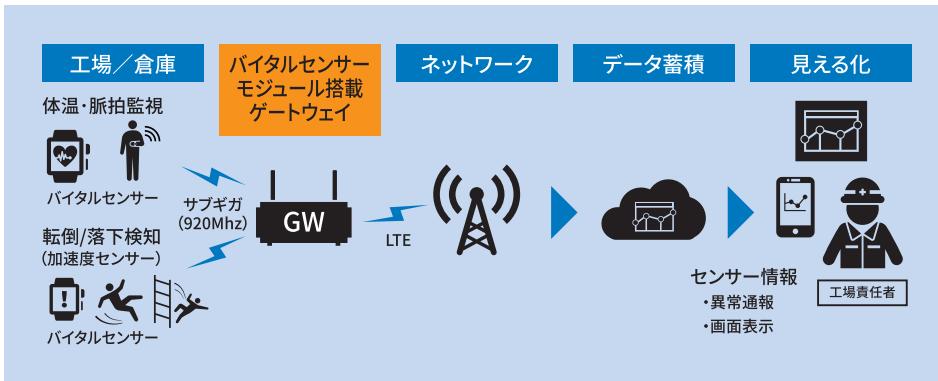

作業員状態管理&遠隔監視

お困りごと

作業員の日々の健康管理ができていない
非常時の通報・通知方法が困難

- ・過酷な作業場所での作業員健康管理や労務管理、緊急時の連絡方法に困っている
- ・深夜作業や遠隔場所での作業管理が大変

バイタル
センサー
による解決

作業員の体温・脈拍・転倒・転落等検知
非常時にはいち早く管理者に通知

- ・バイタルセンサーが従業員個々の体温・脈拍等を常に監視して転倒・転落にはアラートを発信
- ・リアルタイムに遠隔の管理者に情報提供が可能
- ・バイタルセンサーは電池駆動で1年間メンテフリー

バイタルセンサーの効果

- ・作業員の健康管理
- ・非常時の緊急アラート(体調異常、災害時警告)
- ・遠隔場所からの遠隔監視

応用例

- ・工場/建設作業員健康監視
- ・屋外作業員の熱中症対策
- ・ドライバー健康管理/異常警告

導入費用

別途見積

屋外作業員 熱中症対策&遠隔監視

お困りごと

屋外作業の日々の健康管理ができていない
非常時の通報・通知方法が困難

- ・屋外作業員の体調管理が急務
- ・工事現場の労務管理が徹底できていない

バイタル
センサー
による解決

ドライバーの体温・脈拍等検知
非常時にはいち早く管理者に通知

- ・バイタルセンサーが従業員個々の体温・脈拍等を常に監視して転倒・転落にはアラートを発信
- ・リアルタイムに遠隔の管理者に情報提供が可能
- ・バイタルセンサーは電池駆動で1年間メンテフリー

バイタルセンサーの効果

- ・作業員の健康管理
- ・非常時の緊急アラート(体調異常、災害時警告)
- ・遠隔場所からの遠隔監視

応用例

- ・モニター共有
- ・タイヤ止めセンサー連動
- ・デジタコ/ドラレコと連動
- ・IP無線機器との連携

導入費用

別途見積