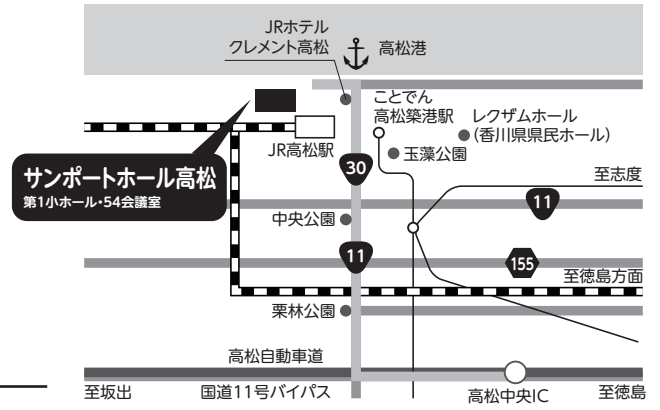

スケジュール

1. 13:00 - 13:10 開会(第1小ホール)
   - [第1部] 13:10 - 14:10 講演(第1小ホール)
     講師:美馬のゆり
     演題:私の未来をデザインしよう ~リケジョの生き方のススメ~
   - 14:10 - 14:40 女性研究者等(ロールモデル)の紹介(第1小ホール)
   - [第2部] 15:00 - 16:20 ①「サイエンスカフェ」
     女性研究者等(ロールモデル)との対話交流
     (54会議室)
     ②「保護者向けキャリア講座」(第1小ホール)
     講師:桜田今日子
     永合由美子
2. [同時開催]大学等によるパネル展(第1小ホールロビー)

会場のご案内

申込方法

下記ホームページ「リケジョフェスタ」の申込フォームまたはFAXによりお申込みください。

HP <http://www.rikejo-kagawa.com>

FAX 087-826-5610

申込締切

8月7日月

「リケジョフェスタ in かがわ」FAX お申込欄 (下記記入欄は必ず記載してください)

※ご記入いただいた情報は、当「リケジョフェスタ in かがわ」運営・管理のために使用するものとし、他の目的に使用することはありません。

本人	フリガナ				学校名	中学	年
	氏名				TEL		
	住所	(〒 -)			FAX		
					E-mail		
サイエンスカフェに ☐ 参加する ☐ 参加しない				配慮事項(該当事項を○で記入)		車いす、手話通訳、その他( )	

■「サイエンスカフェ」グループディスカッションに参加したい女性研究者等(ロールモデル)に○をつけてください。

氏名	勤務先	研究の内容	第1希望	第2希望	第3希望	氏名	勤務先	研究の内容	第1希望	第2希望	第3希望
有井祐三子	四国電力(株)	業務システム、オフィスシステム、情報システム基盤の運用、運用管理業務				千葉 茜	川鶴酒造(株)	日本酒等の製造、分析、酵母の培養・発酵に関する業務			
石田 茜	アオイ電子(株)	赤外分光イメージング装置の開発				中条奈津希	(株)東洋コンサルタント	橋梁や港湾施設等インフラの調査・点検業務			
岡田 博子	高松赤十字病院	慢性心不全看護認定看護師				西岡 菜美	(株)伏見製薬所	医薬品製造における品質管理業務(微生物検査)			
片岡 賢美	(株)合田工務店	建築施工物件のメンテナンス業務、改修工事担当				野村 美加	香川大学農学部	植物と土壌微生物の共生メカニズムの研究			
関 早矢加	(株)カナック	建築物の電気・機械設備工事に於ける設計・積算(見積)業務				美馬のゆり	公立はこだて未来大学 教授	認知科学・情報工学			

保護者	フリガナ				住所	(〒 -)	託児
	氏名						☐ 希望(人)
	TEL			FAX			※事前申込
	保護者向けキャリア講座に ☐ 参加する ☐ 参加しない				配慮事項(該当事項を○で記入)		車いす、手話通訳、その他( )

教員	フリガナ				学校名		
	氏名				TEL		
	TEL			FAX			
	保護者向けキャリア講座に ☐ 参加する ☐ 参加しない				配慮事項(該当事項を○で記入)		車いす、手話通訳、その他( )

申込先

リケジョフェスタ in かがわ運営事務局
(株)アド・サービス・センター内

TEL: 087-826-5600

お問合せ先

香川県政策部 男女参画・県民活動課
男女参画・ボランティア推進グループ

TEL: 087-832-3197

※「未来をつくるリケジョフェスタ in かがわ」は香川県から委託を受けて(株)アド・サービス・センターが運営します。